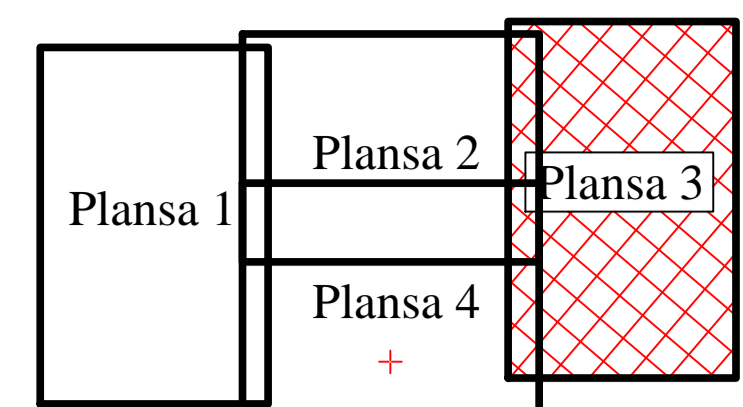

PLAN CADASTRAL

UAT BĂRĂGANUL, JUDEȚUL BRĂILA, Sector cadastral 13

Scara 1:2000

Sistem de proiecție STEREO 70

Planșa 3

COPIE SPRE PUBLICARE

S.C. ROCAD
S.R.L.

Semnatura
Data întocmirii: 22.01.2020

Schema de dispunere a planșelor

LEGENDA:

- 13 Toponimie sector
- 714 Toponimie tarla
- ID imobil
- Limită sector
- Limită UAT
- Limită imobil
- Limită construcții