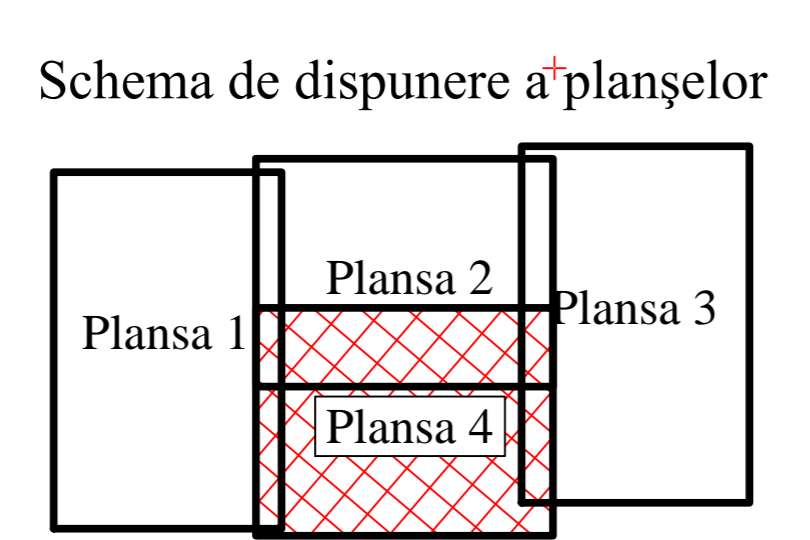

S.C. ROCAD
S.R.L.
Semnatura
Data intocmirii: 22.01.2020

PLAN CADASTRAL
UAT BĂRĂGANUL, JUDEȚUL BRĂILA, Sector cadastral 13
Scara 1:2000
Sistem de proiecție STEREO 70
Planșa 4
COPIE SPRE PUBLICARE