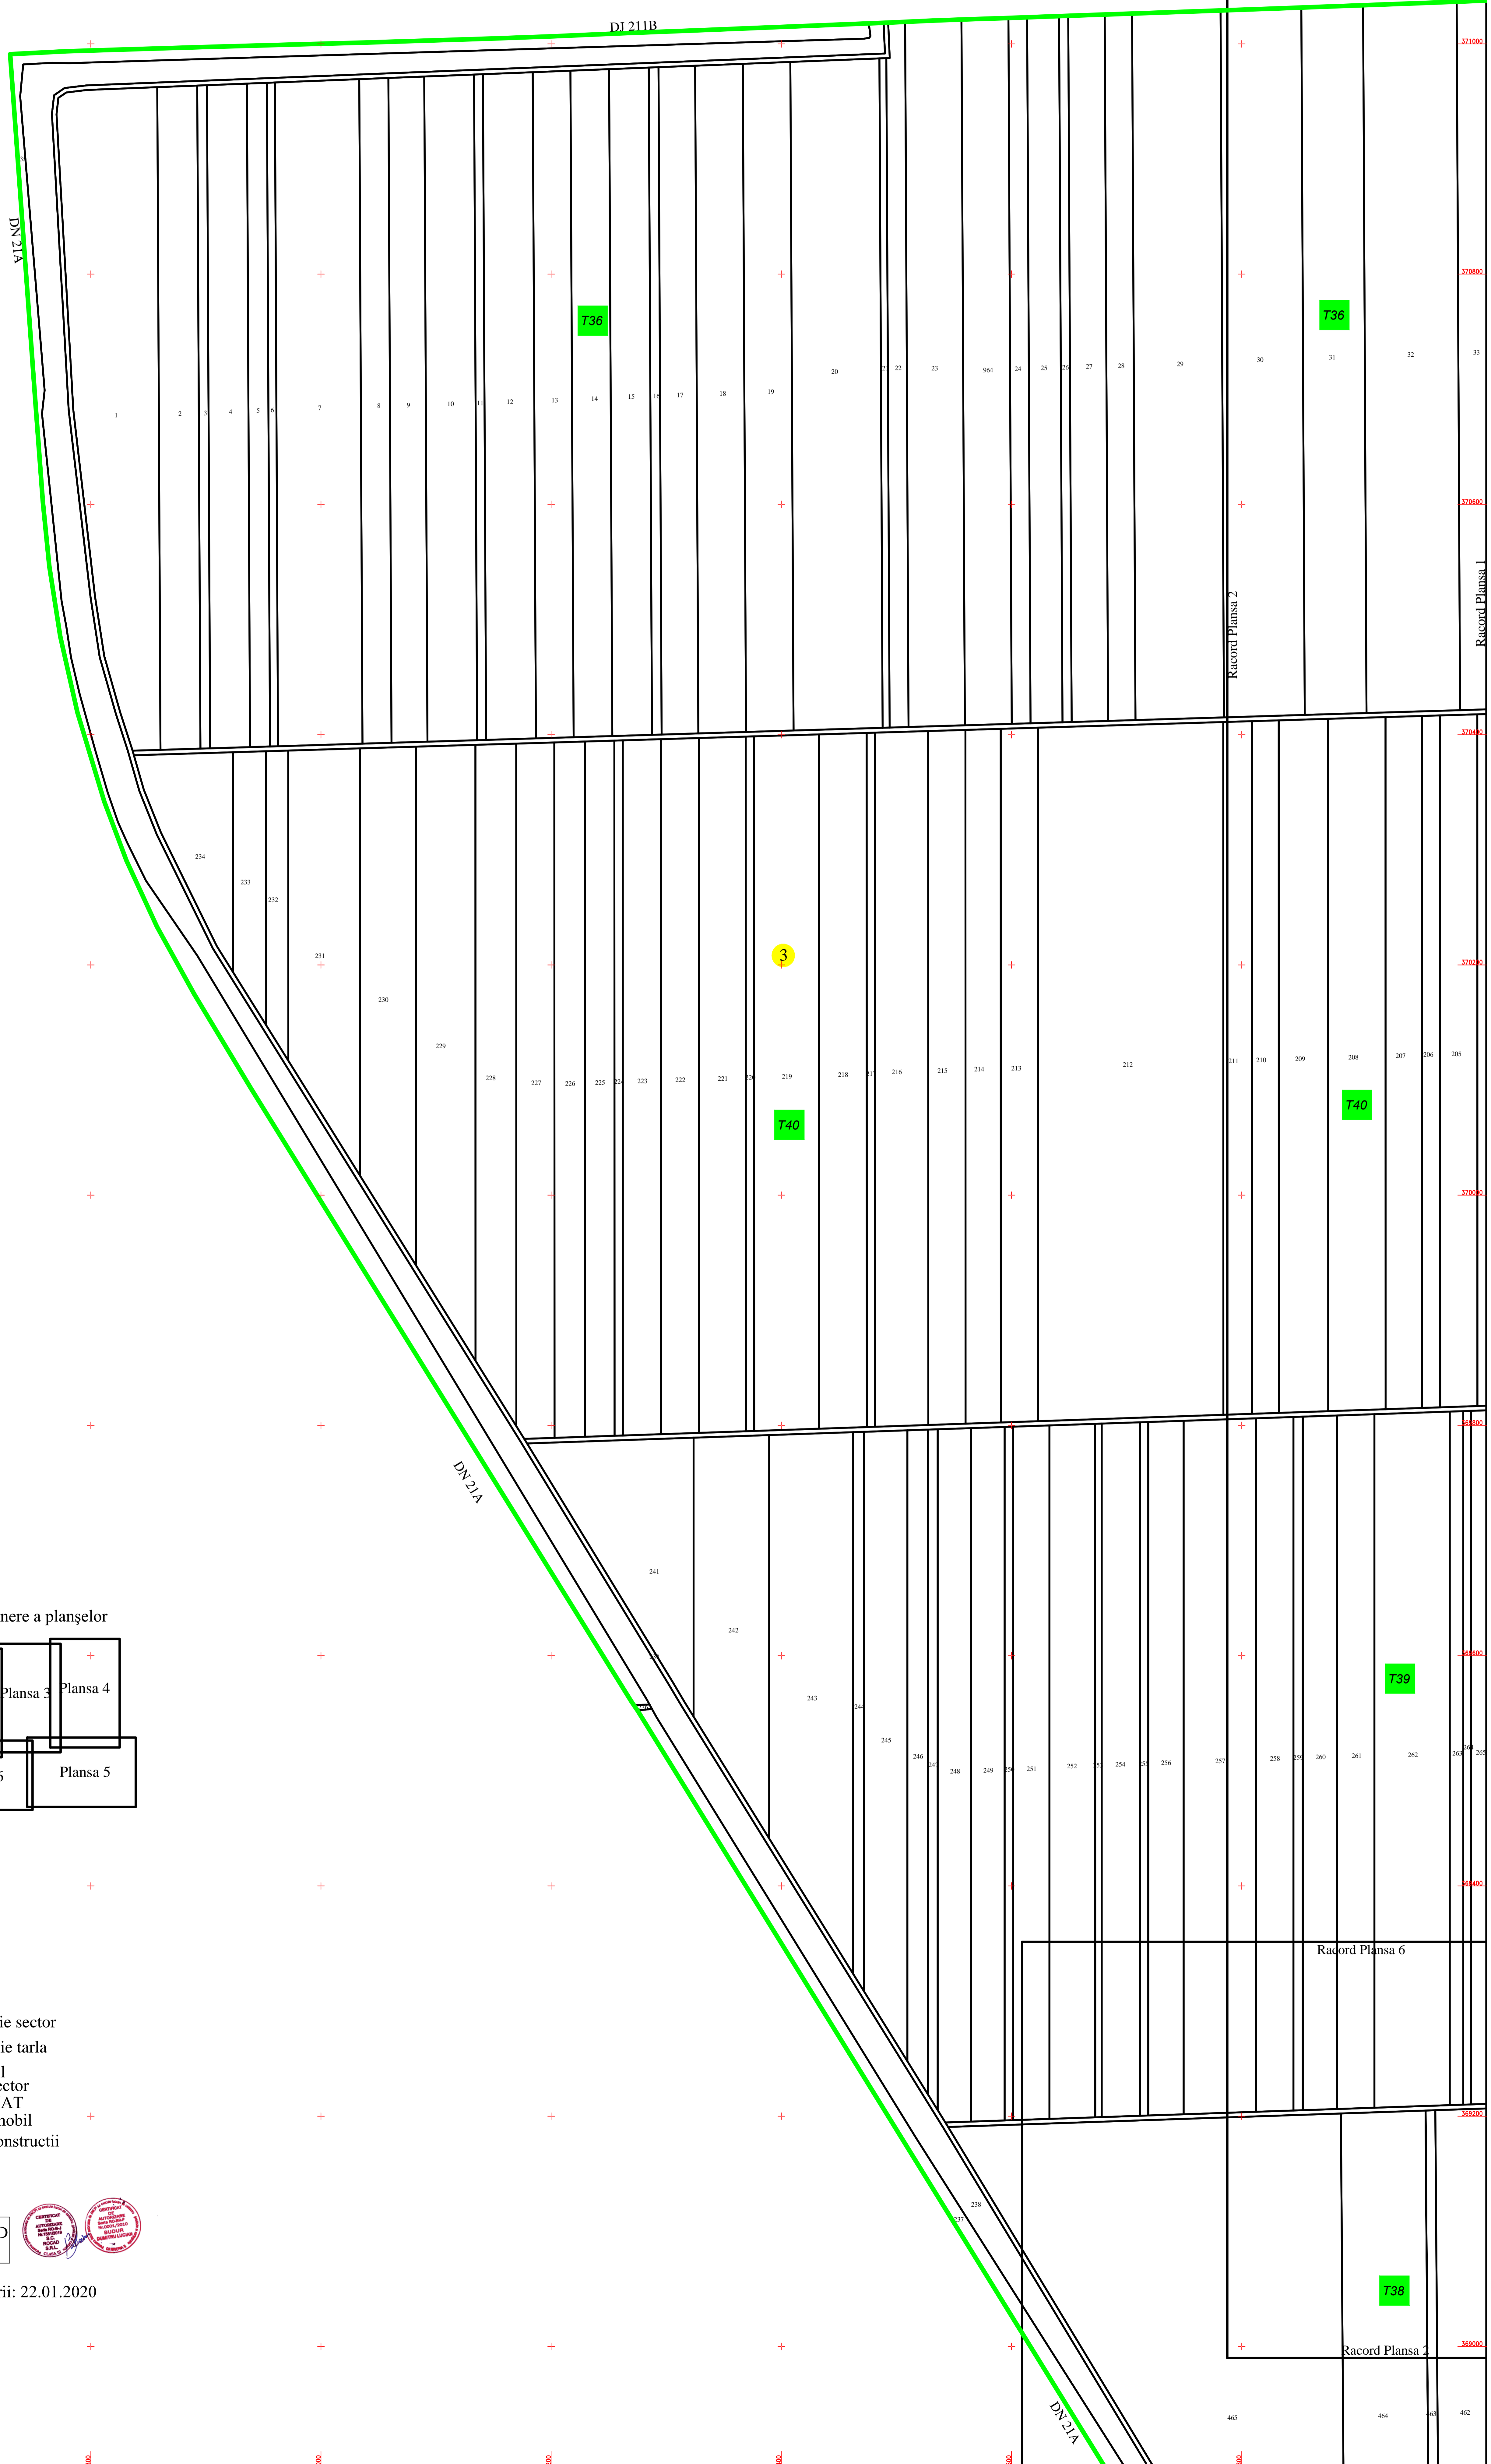

PLAN CADASTRAL
 UAT BĂRĂGANUL, JUDEȚUL BRĂILA, Sector cadastral 3
 Scara 1:2000
 Sistem de proiecție STEREO 70
 Planșa 1
COPIE SPRE PUBLICARE

- LEGENDA:**
- 3 Toponimie sector
 - 733 Toponimie tarla
 - 1- N ID imobil
 - Limită sector
 - Limită UAT
 - Limită imobil
 - Limită construcții