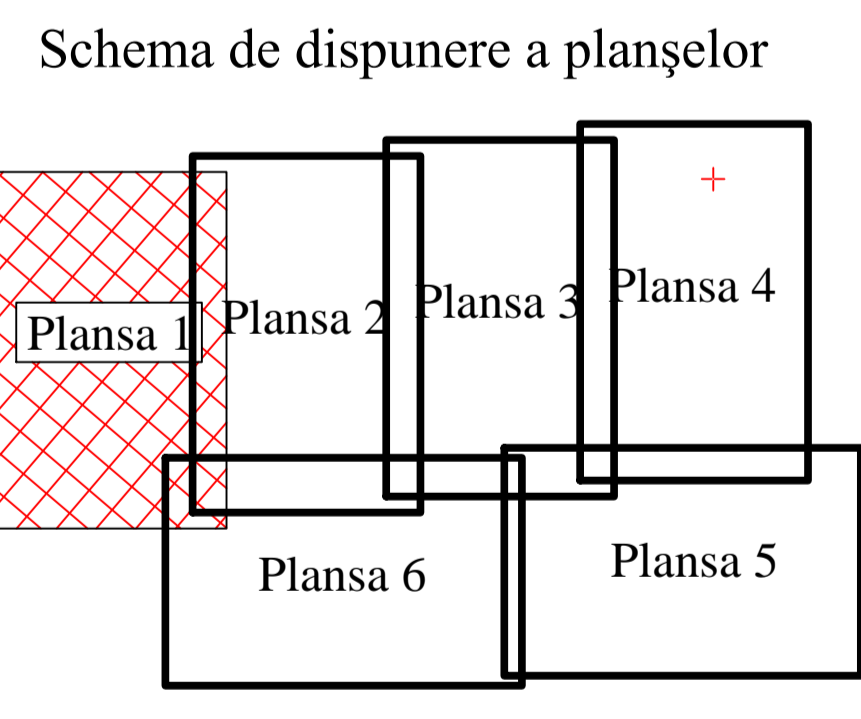

PLAN CADASTRAL
 UAT BĂRĂGANUL, JUDEȚUL BRĂILA, Sector cadastral 3
 Scara 1:2000
 Sistem de proiecție STEREO 70
 Planșa 1
COPIE SPRE PUBLICARE

- LEGENDA:**
- 3 Toponimie sector
 - 733 Toponimie tarla
 - 1- N ID imobil
 - Limită sector
 - Limită UAT
 - Limită imobil
 - Limită construcții